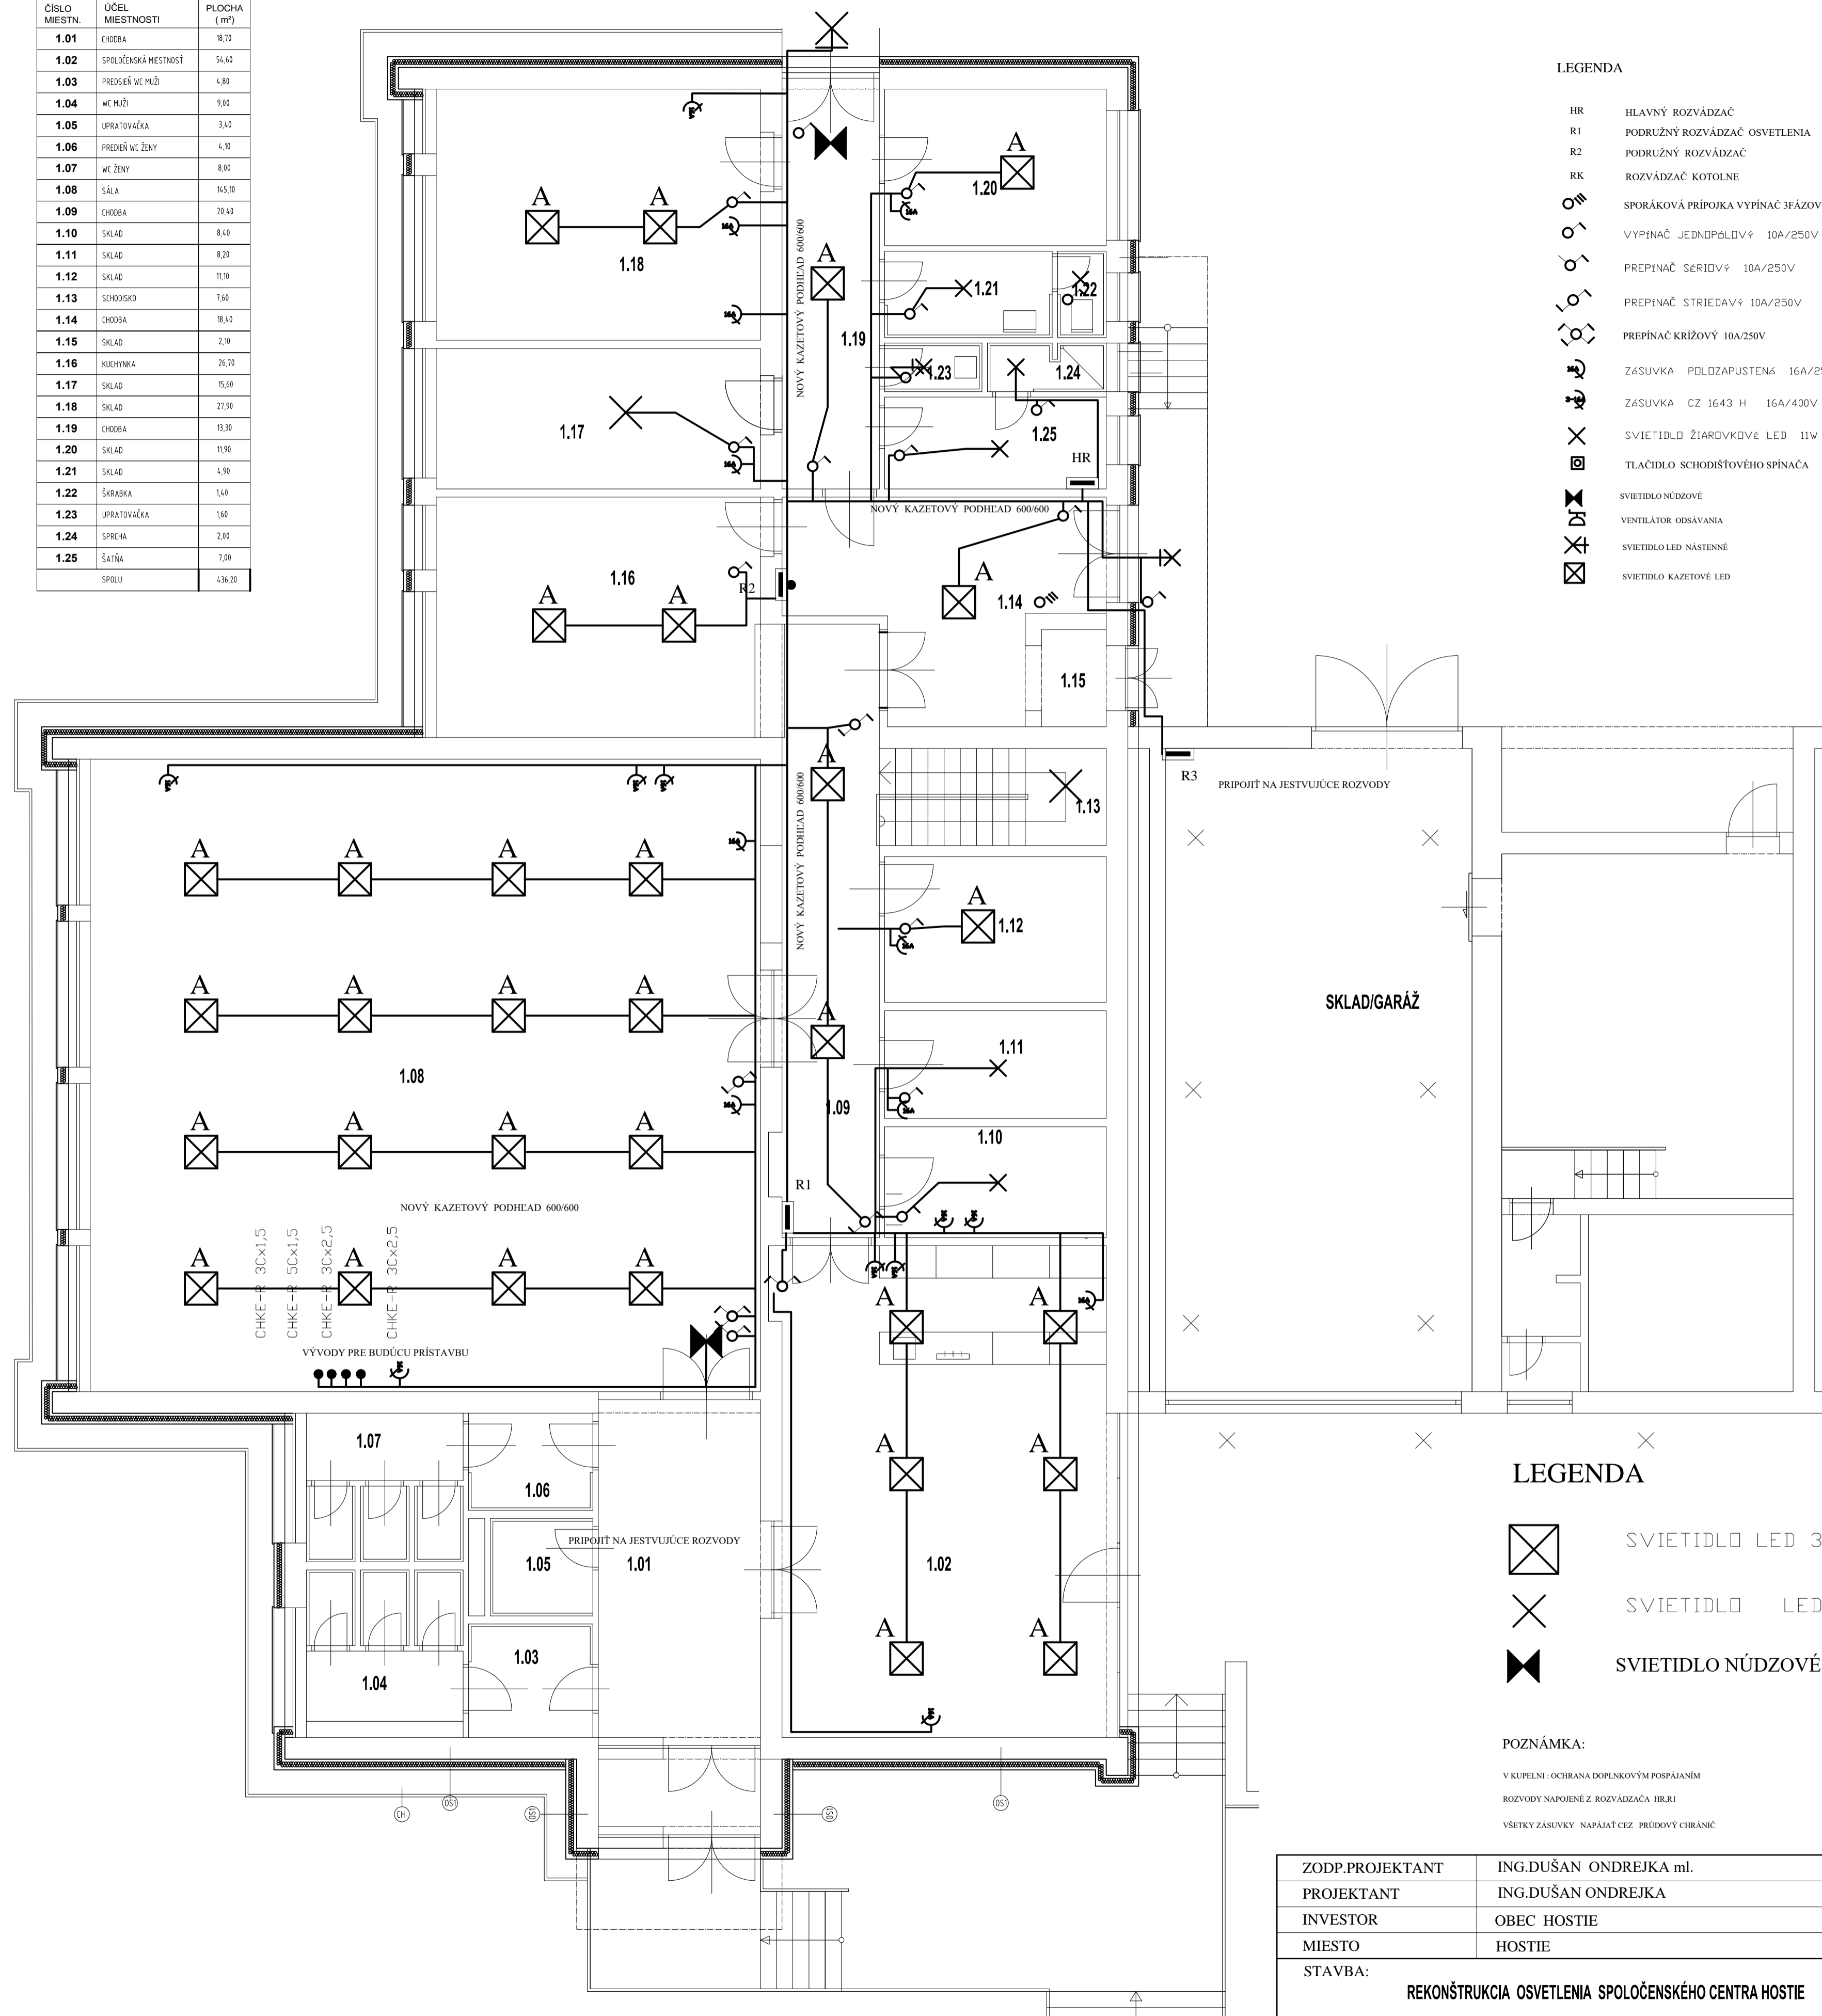

# ELEKTROINŠTALÁCIA

NAPĀTOVĀ SUSTĀVA: 3PEN STR.50Hz 230/400V TN-C-S

OCHRANA : SAMOČINNÝM ODPOJENÍM NAPĀJANIA STN 33 2000-4-41

ČÍSLO MIESTN.	ÚČEL MIESTNOSTI	PLOCHA (m²)
1.01	CHODBA	19,71
1.02	SPOLOČENSKÁ MIESTNOSŤ	54,64
1.03	PREDSEŇ WC MUŽI	4,88
1.04	WC MUŽI	9,89
1.05	UPRATOVÁČKA	3,41
1.06	PREDSEŇ WC ŽENY	4,19
1.07	WC ŽENY	8,88
1.08	SĀLA	145,10
1.09	CHODBA	26,43
1.10	SKLAD	8,40
1.11	SKLAD	8,28
1.12	SKLAD	11,19
1.13	SOCHODSKO	7,68
1.14	CHODBA	16,43
1.15	SKLAD	7,10
1.16	KUCHYNKA	26,70
1.17	SKLAD	15,68
1.18	SKLAD	21,90
1.19	CHODBA	13,30
1.20	SKLAD	11,90
1.21	SKLAD	4,90
1.22	ŠKŀRABKA	1,43
1.23	UPRATOVĀČKA	1,60
1.24	SPRCHA	2,84
1.25	ŠĀŤŀNA	7,00
	SPOLU	438,20

## LEGENDA

- ☒ SVIETIDLŀ LED 3000Lm IP20
- ✕ SVIETIDLŀ LED 1 100Lm IP20
- ⚡ SVIETIDLO NÚDZOVĒ